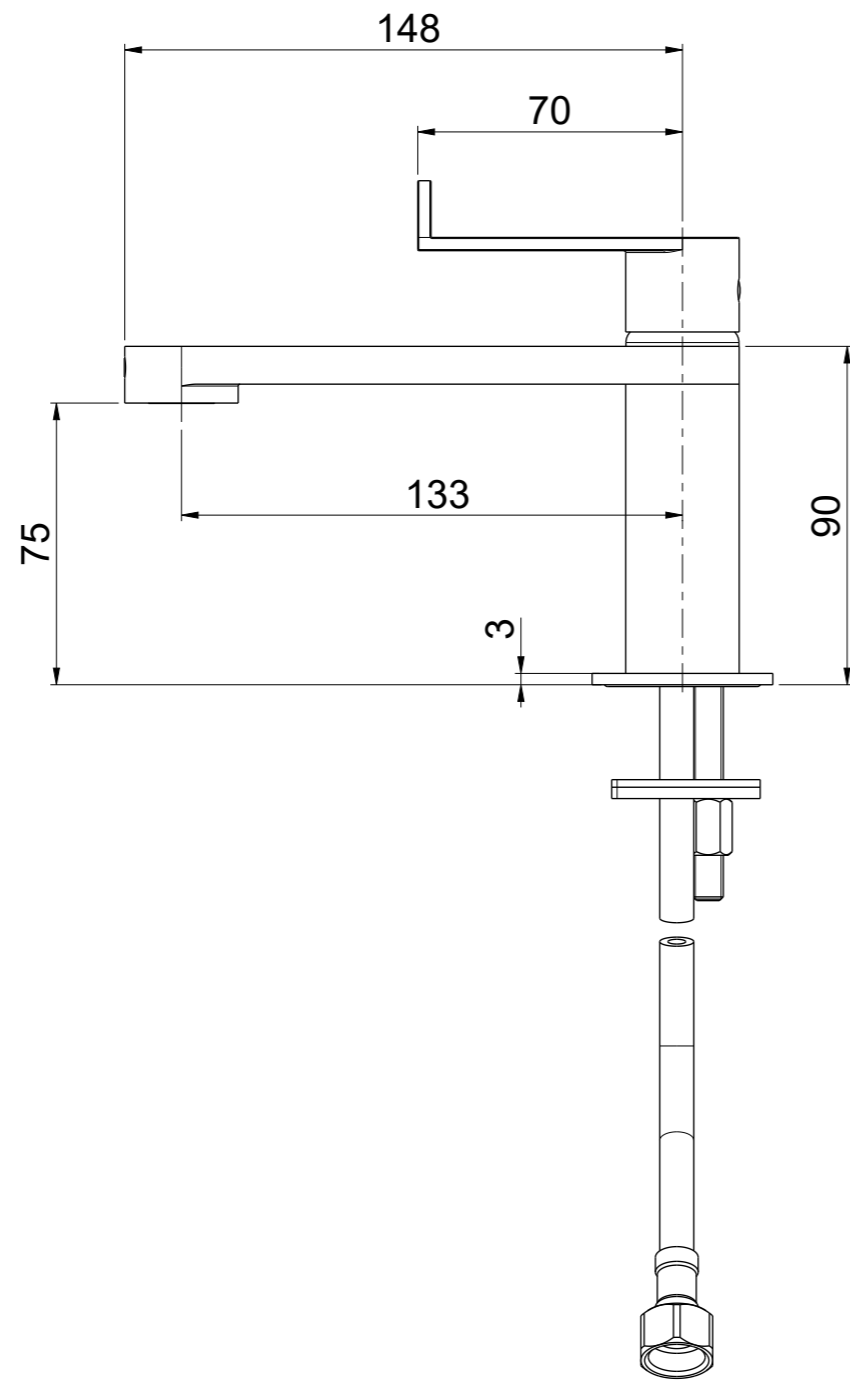

OIOLI RUBINETTERIE e-mail: mattia@oioli.com Via Pul Stretta, 10/12 28024 Gozzano (No) ITALY	DATA	2/8/2023	VERSIONE	PROGETTO	SCALA	CODICE DISEGNO	
	DISEGNATORE	B.F.	1.1		1:2	OIPULT001RO	
DESCRIZIONE							ARTICOLO
LAVABO PURA TC							PULT001RO