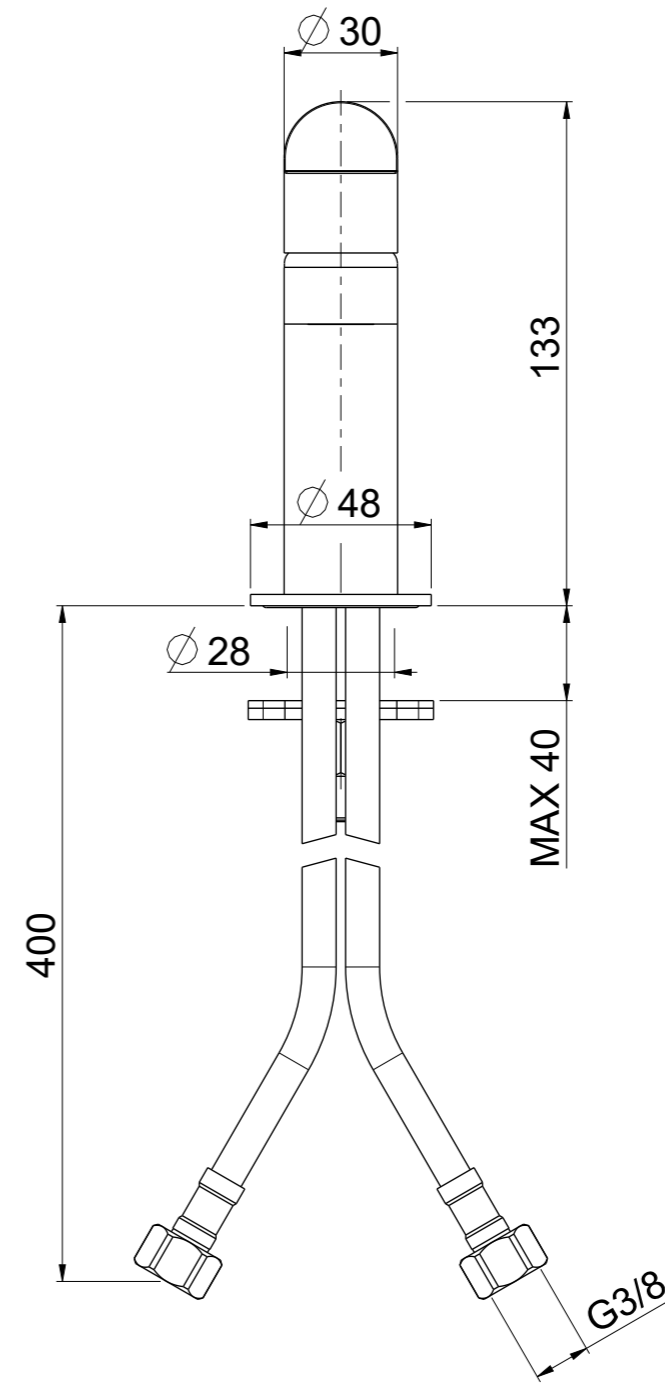

OIOLI RUBINETTERIE e-mail: mattia@oioli.com Via Pul Stretta, 10/12 28024 Gozzano (No) ITALY	DATA	2/8/2023	VERSIONE	PROGETTO	SCALA	CODICE DISEGNO	
	DISEGNATORE	B.F.	1.1		1:2	OIPULT001RO	
DESCRIZIONE							ARTICOLO
LAVABO PURA TC							PULT001RO